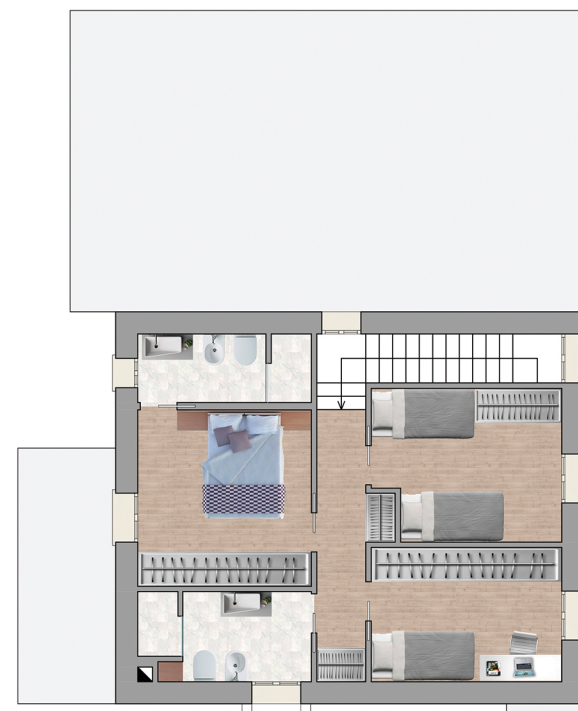

## Borgo dei Ciliegi - Casa singola lotto n°1

Lotto n.1 - Piano terra

*Immagini fornite a scopo illustrativo, non costituiscono elemento contrattuale.*

### DOTAZIONI DELL'IMMOBILE

cucina  
sala da pranzo  
soggiorno  
3 camere  
3 bagni  
2 cantine  
autorimessa con doppio posto auto

### PRINCIPALI DATI METRICI

superficie complessiva lotto	430 m <sup>2</sup>
superficie piano terra abitazione	66 m <sup>2</sup>
superficie vani accessori garage	34 m <sup>2</sup>
superficie portici	21 m <sup>2</sup>
superficie piano primo	76 m <sup>2</sup>

### INDICATORI SINTETICI

dimensione del lotto	● ● ● ● ●
dimensione dell'immobile	● ● ● ● ●
luminosità degli ambienti	● ● ● ● ○
arredabilità degli spazi	● ● ● ● ●

Primo piano

*Immagini fornite a scopo illustrativo, non costituiscono elemento contrattuale.*