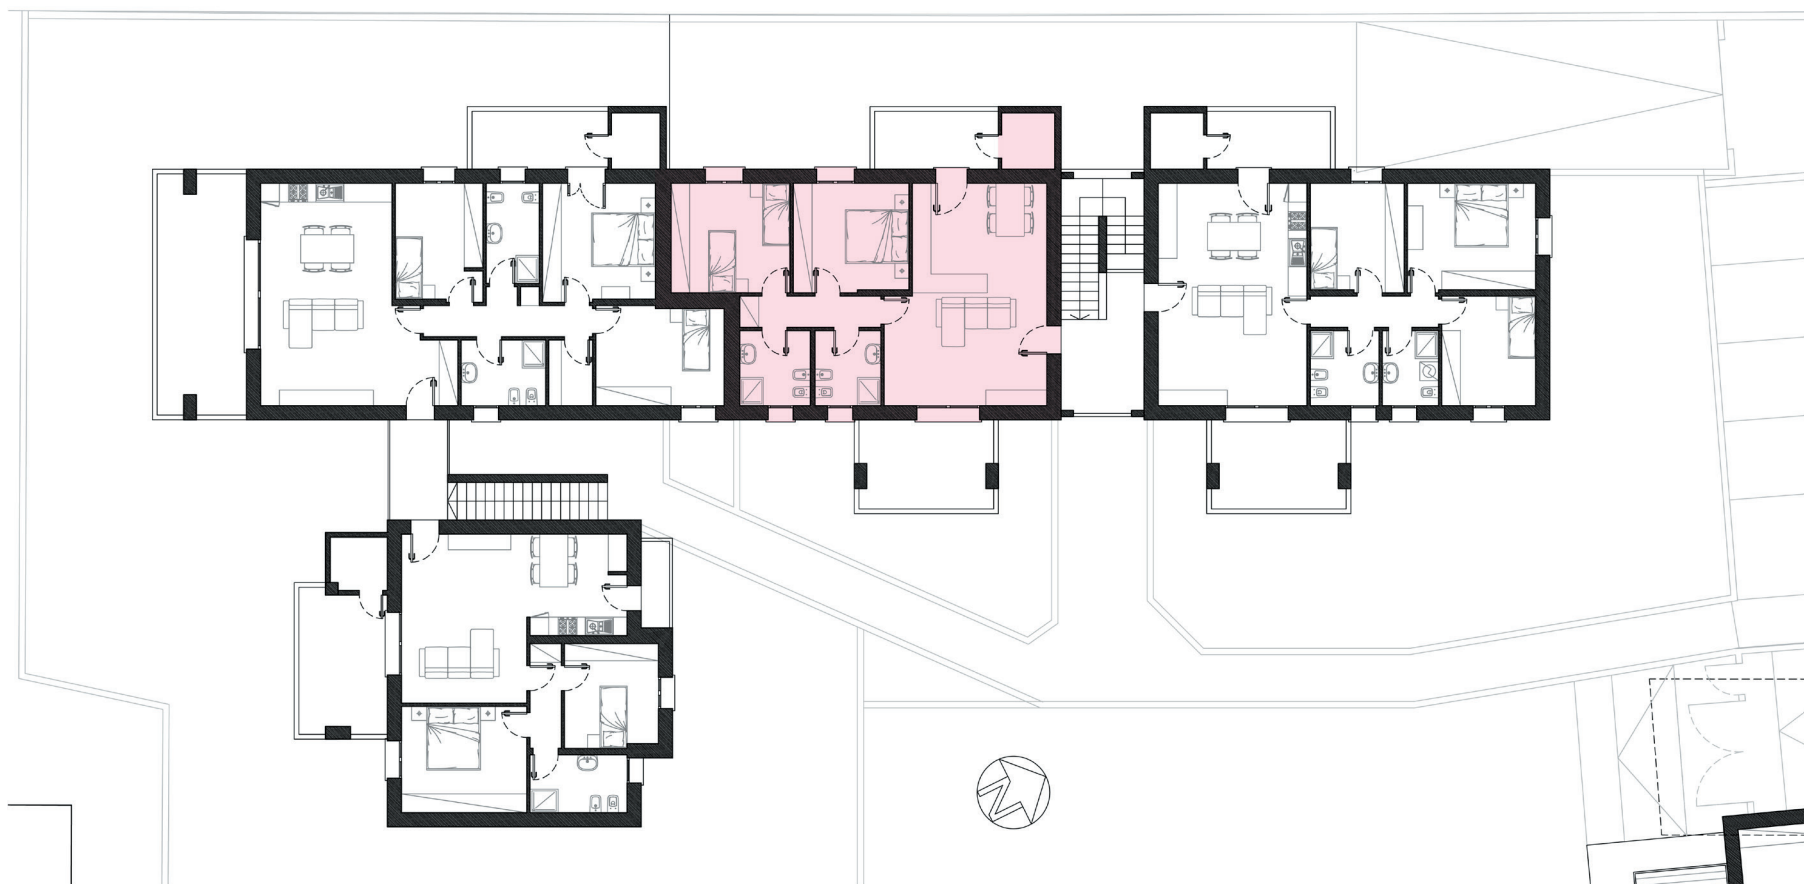

Appartamenti in Via Garibaldi - Alloggio F

Appartamenti in Via Garibaldi - Alloggio F

UBICAZIONE DELL'IMMOBILE

Via Garibaldi
Roveredo in Piano (PN)

DOTAZIONI DELL'IMMOBILE

soggiorno
cucina
2 bagni
2 camere
spazi di servizio e disimpegno
2 terrazzi

PRINCIPALI DATI METRICI

superficie appartamento
superficie terrazze
superficie autorimessa
superficie cantina

94 m²
27 m²
37 m²
11 m²

Appartamenti in Via Garibaldi - Alloggio F

Appartamenti in Via Garibaldi - Alloggio F