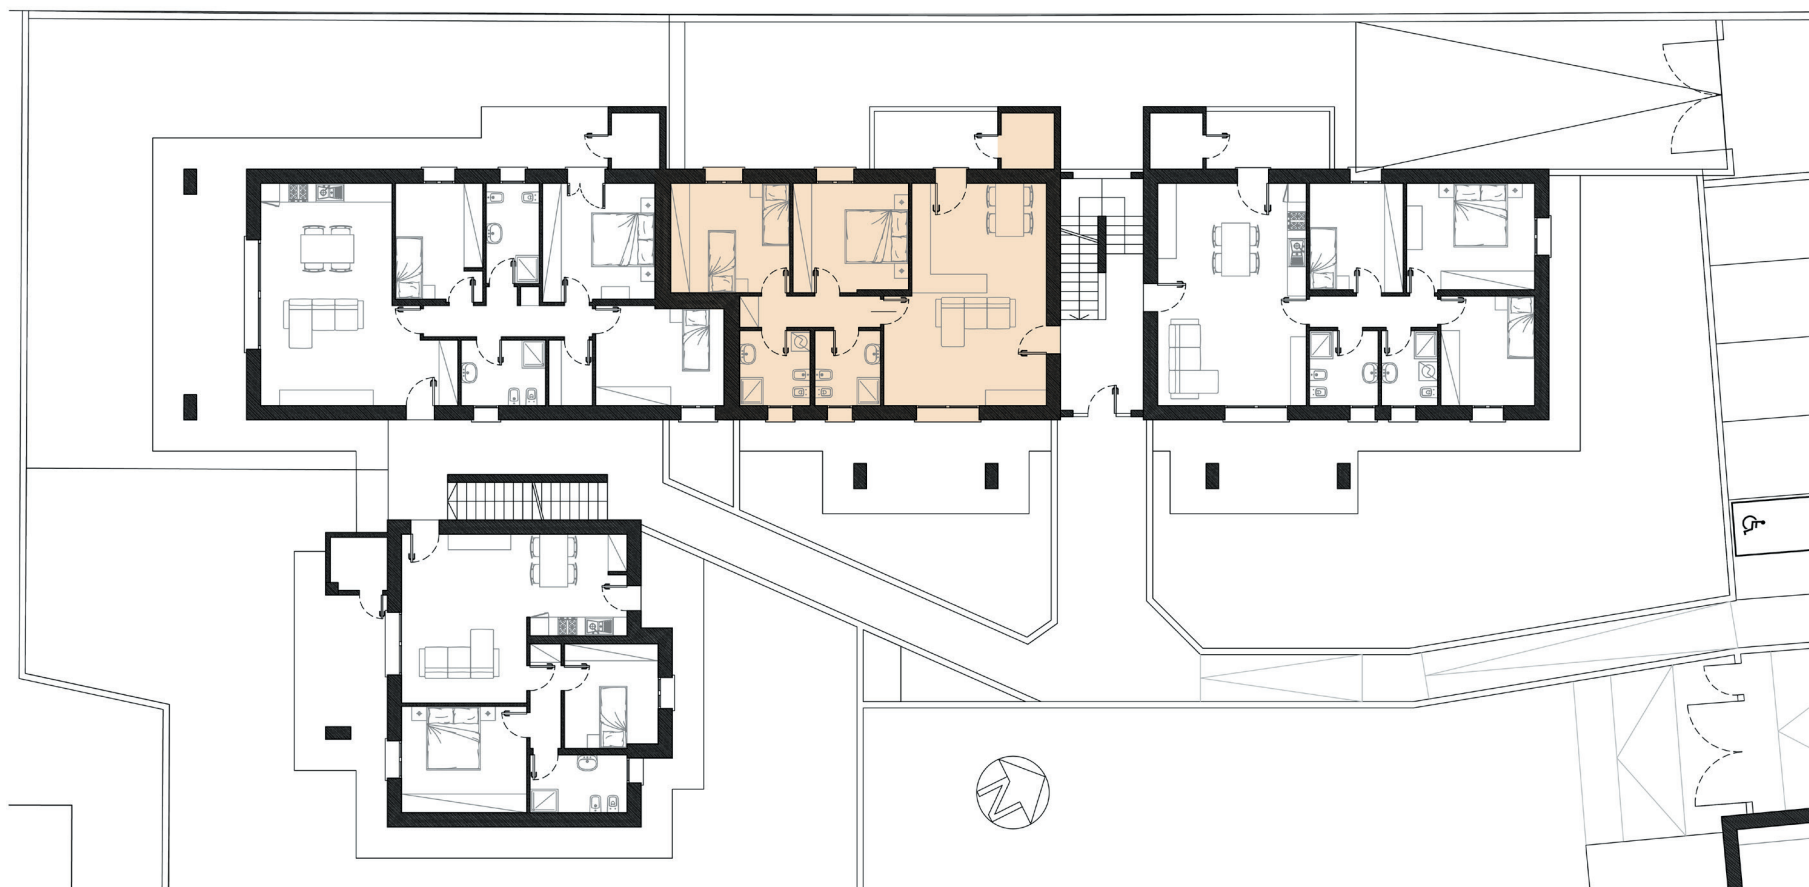

## Appartamenti in Via Garibaldi - Alloggio B

### UBICAZIONE DELL'IMMOBILE

Via Garibaldi  
Roveredo in Piano (PN)

### DOTAZIONI DELL'IMMOBILE

soggiorno  
cucina  
2 bagni  
2 camere  
spazi di servizio e disimpegno  
terrazzo  
portico